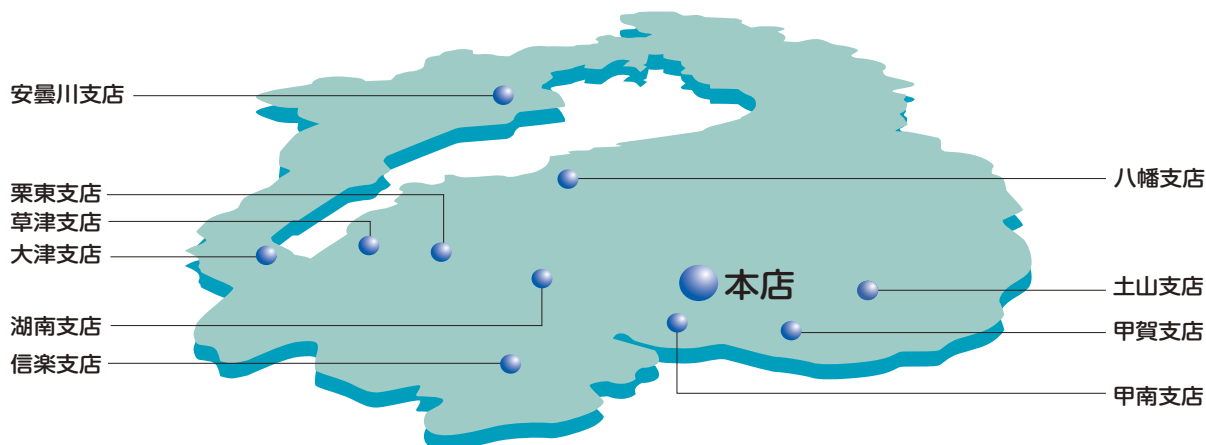

店舗一覧

営業区域 滋賀県下一円

店舗所在地 (令和3年7月1日現在)

店舗コード	店舗所在地	
	本店	〒528-0021 甲賀市水口町八光2番45号
001	◆本店営業部	TEL : 0748-62-0751(代)
088	本部	TEL : 0748-62-4100(代)
002	甲南支店	〒520-3322 甲賀市甲南町深川2028番地 TEL : 0748-86-2244(代)
003	◆甲賀支店	〒520-3433 甲賀市甲賀町大原市場56番地4 TEL : 0748-88-2262(代)
004	信楽支店	〒529-1851 甲賀市信楽町長野466番地1 TEL : 0748-82-0851(代)
025	湖南支店	〒520-3234 湖南市中央5丁目166番地 TEL : 0748-69-6056(代)
007	◆土山支店	〒528-0211 甲賀市土山町北土山1654番地 TEL : 0748-66-0268(代)
008	大津支店	〒520-0047 大津市浜大津2丁目1番35号 TEL : 077-524-3821(代)
009	草津支店	〒525-0032 草津市大路1丁目16番8号 TEL : 077-562-0485(代)
013	●栗東支店	〒520-3047 栗東市手原3丁目11番1号 TEL : 077-553-0700(代)
032	八幡支店	〒523-0893 近江八幡市桜宮町289番地フジビル1階 TEL : 0748-33-3100(代)
037	◆安曇川支店	〒520-1214 高島市安曇川町末広1丁目22番地1 TEL : 0740-32-0220(代)

店外キャッシュコーナー (令和3年7月1日現在)

●西友水口店	甲賀市水口町水口6084番地1
●平和堂アルプラザ水口店	甲賀市水口町本綾野566番地1
●平和堂フレンドマート信楽店	甲賀市信楽町長野623番地3
●平和堂甲西中央店	湖南市中央1丁目38番地
●平和堂石部店	湖南市石部中央6丁目1番31号
●平和堂フレンドマート甲南店	甲賀市甲南町竜法師338番地3
●イオンタウン湖南店	湖南市岩根4580番地

- ●印は、土曜・日曜・祝日キャッシュコーナー稼働店です。
- ◆印は、土曜キャッシュコーナー稼働店です。

自動機器の設置状況

(単位：店、台、箇所)

区分	第69期 令和2年3月末	第70期 令和3年3月末
設置店舗数	11	11
設置台数	20	18
店内	11	11
店外	9	7
店舗外現金自動機器の 設置箇所数	9	7

※甲賀支店、信楽支店、土山支店、栗東支店、八幡支店、安曇川支店は、11:30～12:30の間、昼休業を導入しております。