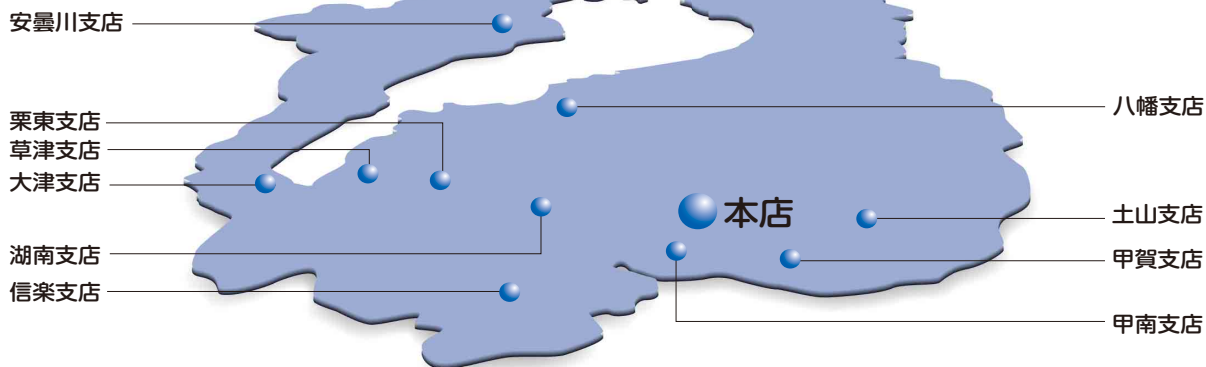

店舗一覧

営業区域 滋賀県下一円

店舗所在地 (令和2年7月1日現在)

店舗コード	店舗所在地	
	本店	〒528-0021 甲賀市水口町八光2番45号
001	◆本店営業部	TEL: 0748-62-0751(代)
088	本部	TEL: 0748-62-4100(代)
002	甲南支店	〒520-3322 甲賀市甲南町深川2028番地 TEL: 0748-86-2244(代)
003	◆甲賀支店	〒520-3433 甲賀市甲賀町大原市場56番地4 TEL: 0748-88-2262(代)
004	信楽支店	〒529-1851 甲賀市信楽町長野466番地1 TEL: 0748-82-0851(代)
025	湖南支店	〒520-3234 湖南市中央5丁目166番地 TEL: 0748-69-6056(代)
007	◆土山支店	〒528-0211 甲賀市土山町北土山1654番地 TEL: 0748-66-0268(代)
008	大津支店	〒520-0047 大津市浜大津2丁目1番35号 TEL: 077-524-3821(代)
009	草津支店	〒525-0032 草津市大路1丁目16番8号 TEL: 077-562-0485(代)
013	●栗東支店	〒520-3047 栗東市手原3丁目11番1号 TEL: 077-553-0700(代)
032	八幡支店	〒523-0893 近江八幡市桜宮町289番地フジビル1階 TEL: 0748-33-3100(代)
037	◆安曇川支店	〒520-1214 高島市安曇川町末広1丁目22番地1 TEL: 0740-32-0220(代)