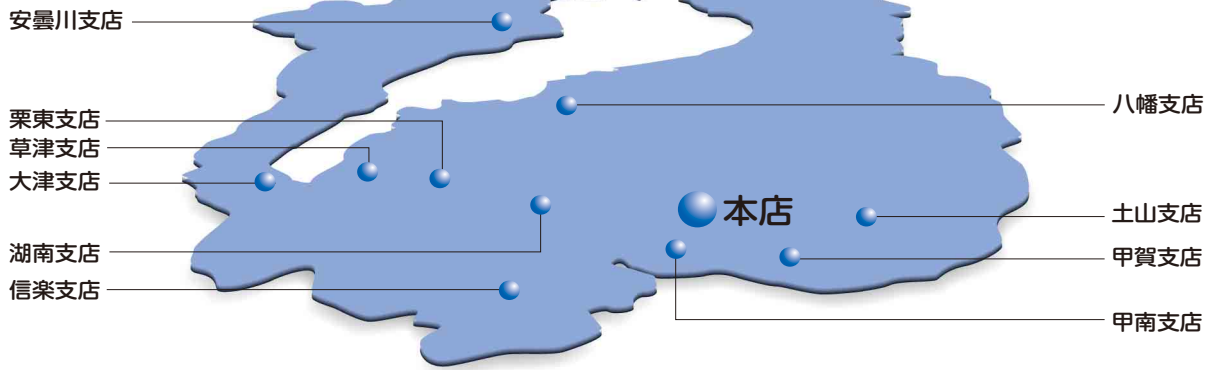

店舗一覧

営業区域 滋賀県下一円

店舗所在地 (令和元年7月1日現在)

店舗コード	店舗所在地	
	本店	〒528-0021 甲賀市水口町八光2番45号
001	◆本店営業部	TEL：0748-62-0751(代)
088	本部	TEL：0748-62-4100(代)
002	甲南支店	〒520-3322 甲賀市甲南町深川2028番地 TEL：0748-86-2244(代)
003	◆甲賀支店	〒520-3433 甲賀市甲賀町大原市場56番地4 TEL：0748-88-2262(代)
004	信楽支店	〒529-1851 甲賀市信楽町長野466番地1 TEL：0748-82-0851(代)
025	湖南支店	〒520-3234 湖南市中央5丁目166番地 TEL：0748-69-6056(代)
007	◆土山支店	〒528-0211 甲賀市土山町北土山1654番地 TEL：0748-66-0268(代)
008	大津支店	〒520-0047 大津市浜大津2丁目1番35号 TEL：077-524-3821(代)
009	草津支店	〒525-0032 草津市大路1丁目16番8号 TEL：077-562-0485(代)
013	●栗東支店	〒520-3047 栗東市手原3丁目11番1号 TEL：077-553-0700(代)
032	八幡支店	〒523-0893 近江八幡市桜宮町289番地フジビル1階 TEL：0748-33-3100(代)
037	◆安曇川支店	〒520-1212 高島市安曇川町西万木813番地4 TEL：0740-32-0220(代)