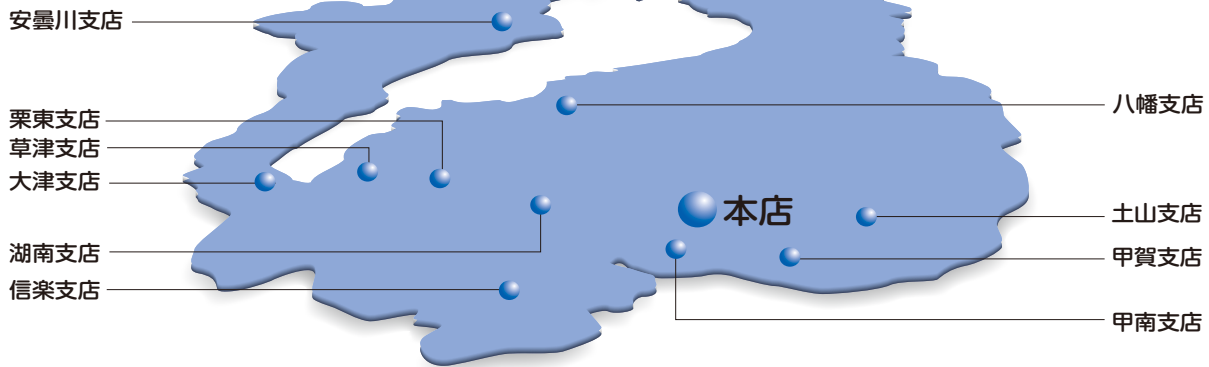

店舗一覽

営業区域 滋賀県下一円

店舗所在地 (平成30年7月1日現在)

店舗コード	店舗所在地	
	本店	〒528-0021 甲賀市水口町八光2番45号
001	◆本店営業部	TEL：0748-62-0751(代)
088	本部	TEL：0748-62-4100(代)
002	甲南支店	〒520-3322 甲賀市甲南町深川2028番地 TEL：0748-86-2244(代)
003	◆甲賀支店	〒520-3433 甲賀市甲賀町大原市場56番地4 TEL：0748-88-2262(代)
004	信楽支店	〒529-1851 甲賀市信楽町長野466番地1 TEL：0748-82-0851(代)
025	湖南支店	〒520-3234 湖南市中央5丁目166番地 TEL：0748-69-6056(代)
007	◆土山支店	〒528-0211 甲賀市土山町北土山1654番地 TEL：0748-66-0268(代)
008	大津支店	〒520-0047 大津市浜大津2丁目1番35号 TEL：077-524-3821(代)
009	草津支店	〒525-0032 草津市大路1丁目16番8号 TEL：077-562-0485(代)
013	●栗東支店	〒520-3047 栗東市手原3丁目11番1号 TEL：077-553-0700(代)
032	八幡支店	〒523-0893 近江八幡市桜宮町289番地フジビル1階 TEL：0748-33-3100(代)
037	◆安曇川支店	〒520-1212 高島市安曇川町西万木813番地4 TEL：0740-32-0220(代)

店外キャッシュコーナー (平成30年7月1日現在)

●西友水口店	甲賀市水口町水口6084番地1
●平和堂アルプラザ水口店	甲賀市水口町本綾野566番地1
●平和堂フレンドマート信楽店	甲賀市信楽町長野623番地3
●平和堂甲西中央店	湖南市中央1丁目38番地
●平和堂石部店	湖南市石部中央6丁目1番31号
●平和堂フレンドマート甲南店	甲賀市甲南町竜法師338番地3
●イオンタウン湖南店	湖南市岩根4580番地
◆貴生川出張所	甲賀市水口町貴生川2丁目41番地
◆甲西出張所	湖南市三雲385番地
●印は、土曜・日曜・祝日キャッシュコーナー稼働店です。	
◆印は、土曜キャッシュコーナー稼働店です。	

自動機器の設置状況

(単位：店、台、箇所)

区分	第66期 平成29年3月末	第67期 平成30年3月末
設置店舗数	11	11
設置台数	20	20
店内	11	11
店外	9	9
店舗外現金自動機器の 設置箇所数	9	9